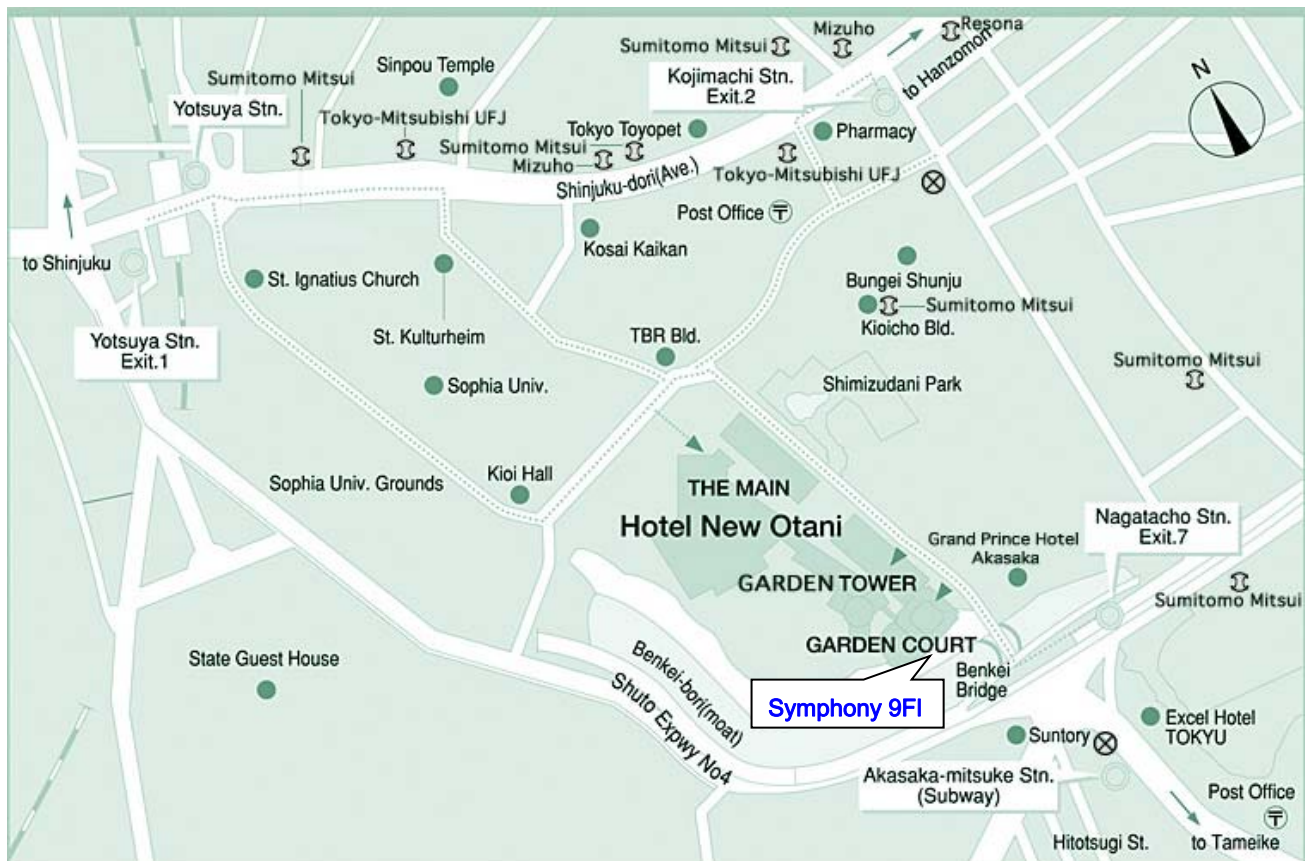

Office Address

The New Otani Garden Court 9Fl., 4-1 Kioi-cho, Chiyoda-ku, Tokyo 102-0094 (Tel: +81-(0)3-4500-9250)

〒102-0094 東京都千代田区紀尾井町 4-1 ニューオータニ ガーデンコート 9階

** Please sign in at the first floor general reception as you will need a pass to get through security.

Our office is adjacent to the Hotel New Otani in Kioi-cho. The closest subway station is Akasaka-Mitsuke station. If you are taking a taxi, please show the second map to the taxi driver as it is in Japanese.

弁慶橋を渡ってすぐ左手のニューオータニガーデンコート[※]の入り口までお願い致します。

**ホテル正面入り口ではございませんのでご注意ください。