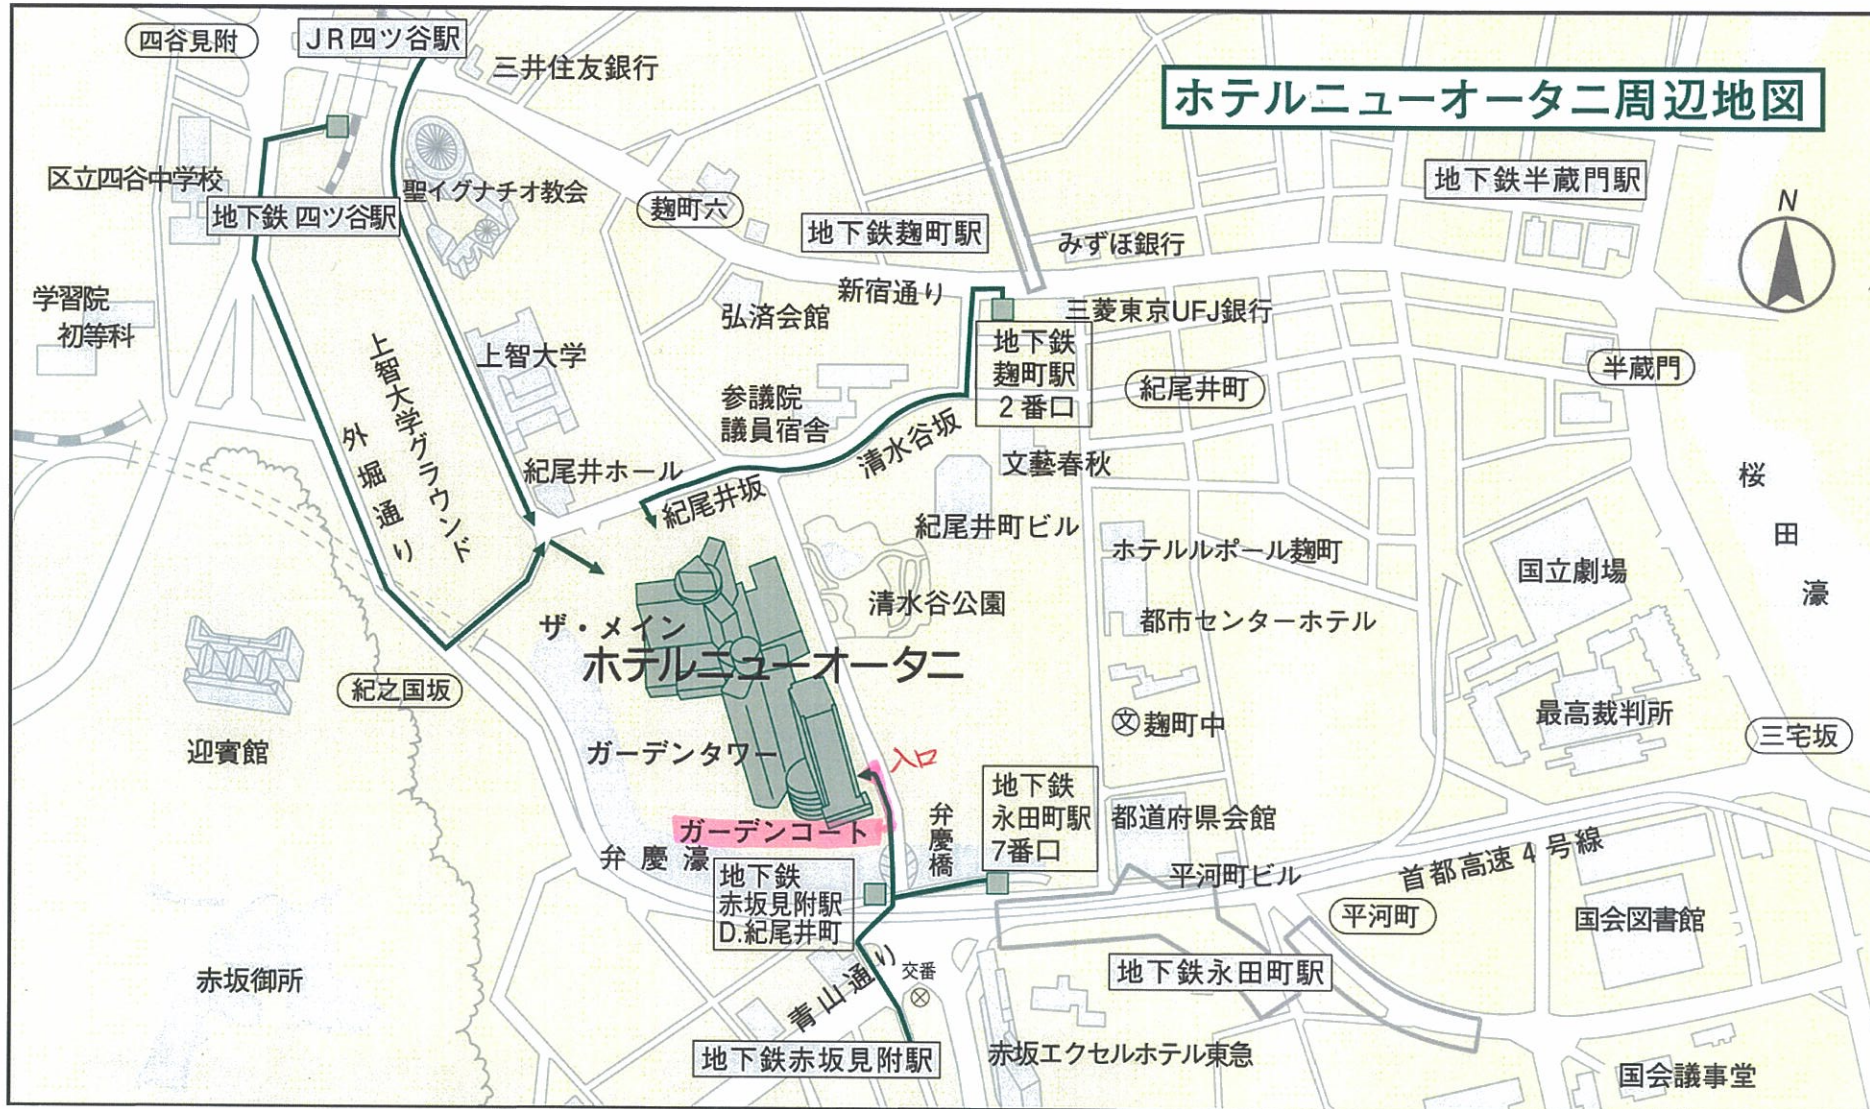

Office Address

The New Otani Garden Court 9Fl., 4-1 Kioi-cho, Chiyoda-ku, Tokyo 102-0094 (Tel: +81-(0)3-4500-9250)

〒102-0094 東京都千代田区紀尾井町 4-1 ニューオータニ ガーデンコート 9階

** Please sign in at the first floor general reception as you will need a pass to get through security.

Our office is adjacent to the Hotel New Otani in Kioi-cho. The closest subway station is Akasaka-Mitsuke station. If you are taking a taxi, please show the second map to the taxi driver as it is in Japanese.

弁慶橋を渡ってすぐ左手のニューオータニガーデンコート[※]の入り口までお願い致します。

**ホテル正面入り口ではございませんのでご注意ください。